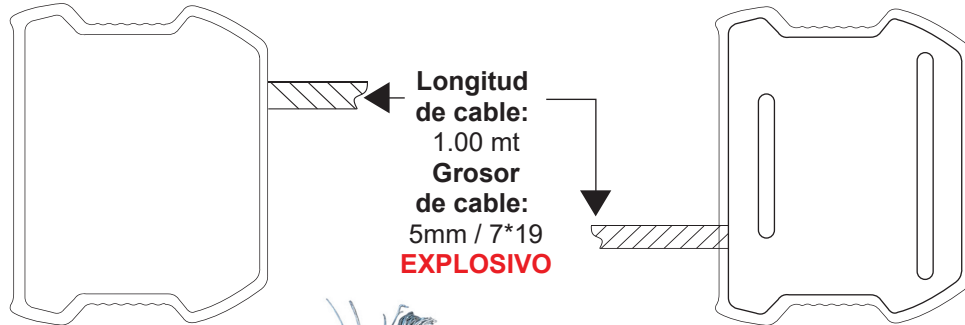

## Sello de cable TL2019 - Cable explosivo

**PRODUCTO  
NUEVO**

ANVERSO

REVERSO

Anverso

Área disponible en ambos lados del sello para personalización

Cable explosivo imposible su reutilización

Reverso

Personalización lateral en zona rugosa para **MAYOR SEGURIDAD**

#### MATERIAL

- Cuerpo plástico y seguro de aluminio
- Cable 7\*19 con grosor de 5mm de diámetro y longitud de 1.00 mt
- Cable elaborado de acero inoxidable **EXPLOSIVO**