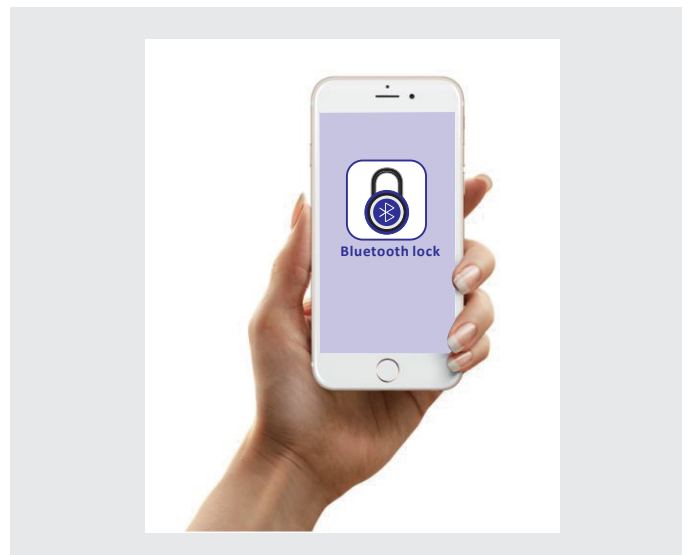

Visítenos en la web:
www.fachsa.com

Candado Bluetooth con trazabilidad

Control inteligente de las cerraduras mediante la aplicación de bloqueo bluetooth

Conección
Bluetooth

Control de
la aplicación

Adiminstración
de la cuenta

Registro en
tiempo real
y/o Rastreo

Mediante la aplicación, usted puede

Saber quien y cuando abren el dispositivo.

Donde es abierto o cerrado el dispositivo.

Consulte el historial de las operaciones de sus candados desde la comodidad de su computador.

Compartir el cierre del candado con otros usuarios en caso de emergencia.

DESCARGUE LA APLICACIÓN

- Descargue la aplicación en App Store o Google Play Store.
- Descargue el app escaneando el código QR.
- El candado es reutilizable y el estado de las operaciones son registradas y visibles tanto en el celular como en la computadora.