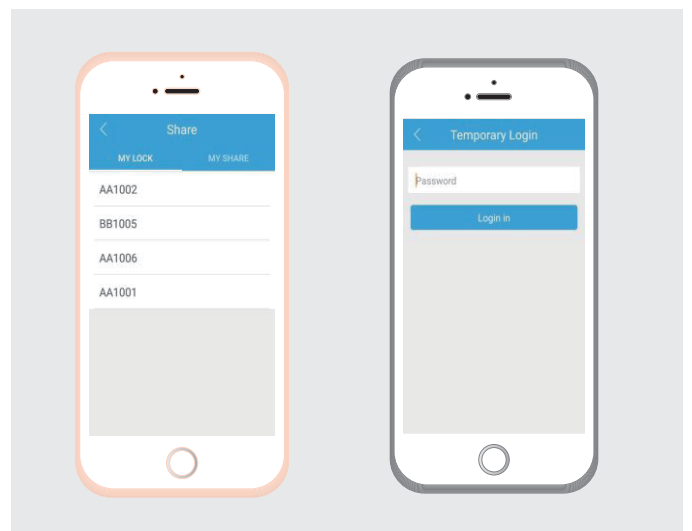

Registro en
tiempo real
y/o Rastreo

Mediante la aplicación, usted puede

Saber quien y cuando abren el dispositivo.

Donde es abierto o cerrado el dispositivo.

Consulte el historial de las operaciones de sus candados desde la comodidad de su computador.

Compartir el cierre del candado con otros usuarios en caso de emergencia.

DESCARGUE LA APLICACIÓN

- Descargue la aplicación en App Store o Google Play Store.
- Descargue el app escaneando el código QR.
- El candado es reutilizable y el estado de las operaciones son registradas y visibles tanto en el celular como en la computadora.

MANEJO DEL CANDADO.

- Abra el candado.
- Cierre el candado.
- Revise el estado del candado.
- Comparta su candado con otros usuarios.

COMPARTA SU CANDADO CON LOS DEMÁS USUARIOS.

- Comparta su candado y establezca una contraseña.
- Use la contraseña para iniciar sesión temporalmente.